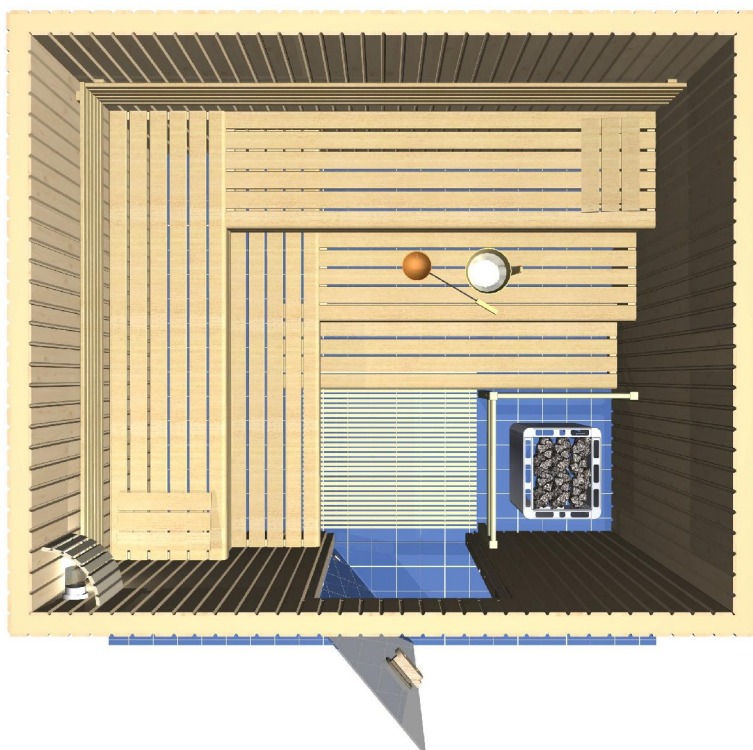

Unipool France – Kom. FERRARI/MENUIRES

Grösse: 3000x2500x2200

Wände Innen: Fichte

Wände Aussen: Fichte

Einrichtung: Genuine mit Abachi

Ofen: Senator Club K11G

Steuerung: Griffin CG170

020309MK