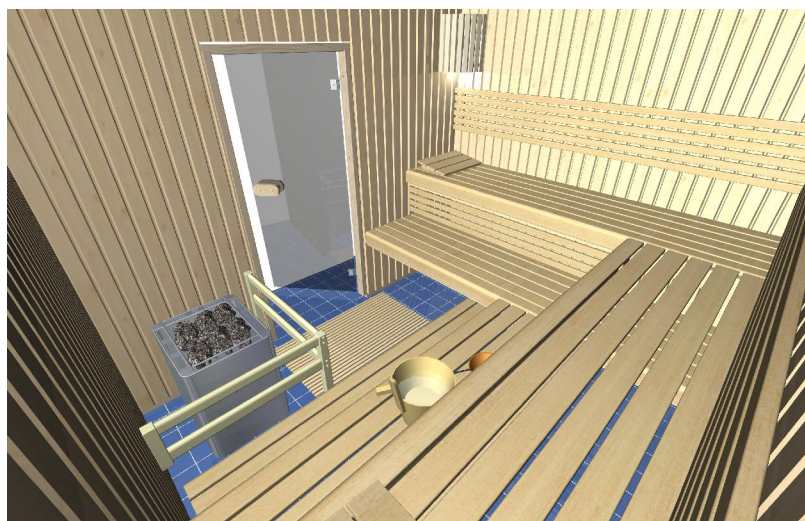

Unipool France – Kom. FERRARI/MENUIRES

Grösse: 3000x2500x2200

Wände Innen: Fichte

Wände Aussen: Fichte

Einrichtung: Genuine mit Abachi

Ofen: Senator Club K11G

Steuerung: Griffin CG170

020309MK